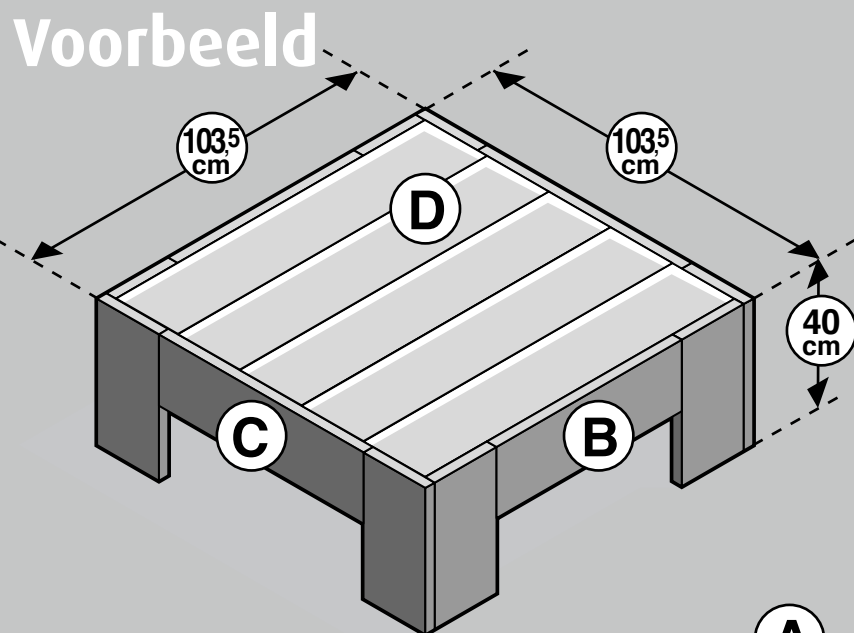

Steigerhout - Lage tafel

Lage tafel Boodschappenlijst			
Aantal	Materiaal	Afmeting	Lengte
10x	Steigerhout	30 x 195 mm	2500 mm
2x	Verbindingslat smal	30 x 30 mm	2500 mm
1 doos	Zelfborende schroef	5 x 50 mm, 200 st	

Lage tafel Onderdelenlijst				
Item	Aantal	Materiaal	Afmeting	Lengte
A	8x	Steigerhout	30 x 195 mm	400 mm
B	2x	Steigerhout	30 x 195 mm	585 mm
C	2x	Steigerhout	30 x 195 mm	645 mm
D	5x	Steigerhout	30 x 195 mm	975 mm
E	4x	Verbindingslat smal	30 x 30 mm	910 mm
G	4x	Verbindingslat smal	30 x 30 mm	970 mm
	± 78x	Zelfborende schroef	5 x 50 mm	