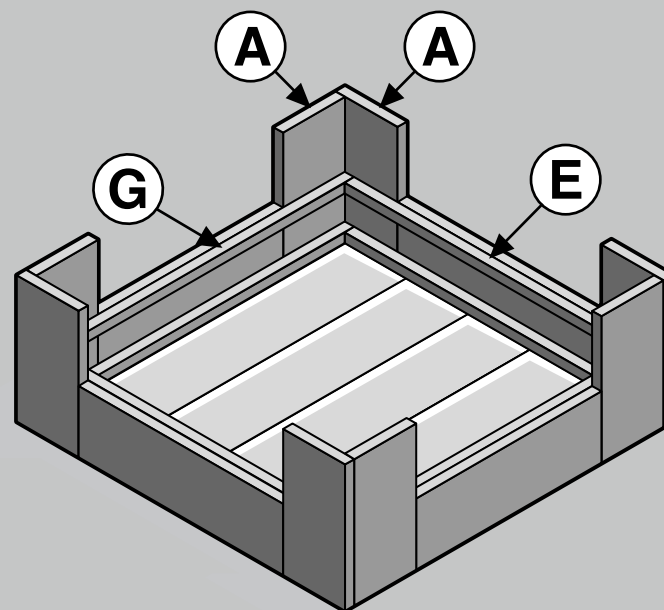

Steigerhout - Lage tafel

Lage tafel Boodschappenlijst			
Aantal	Materiaal	Afmeting	Lengte
10x	Steigerhout	30 x 195 mm	2500 mm
2x	Verbindingslat smal	30 x 30 mm	2500 mm
1 doos	Zelfborende schroef	5 x 50 mm, 200 st	

Lage tafel Onderdelenlijst				
Item	Aantal	Materiaal	Afmeting	Lengte
A	8x	Steigerhout	30 x 195 mm	400 mm
B	2x	Steigerhout	30 x 195 mm	585 mm
C	2x	Steigerhout	30 x 195 mm	645 mm
D	5x	Steigerhout	30 x 195 mm	975 mm
E	4x	Verbindingslat smal	30 x 30 mm	910 mm
G	4x	Verbindingslat smal	30 x 30 mm	970 mm
	± 78x	Zelfborende schroef	5 x 50 mm	