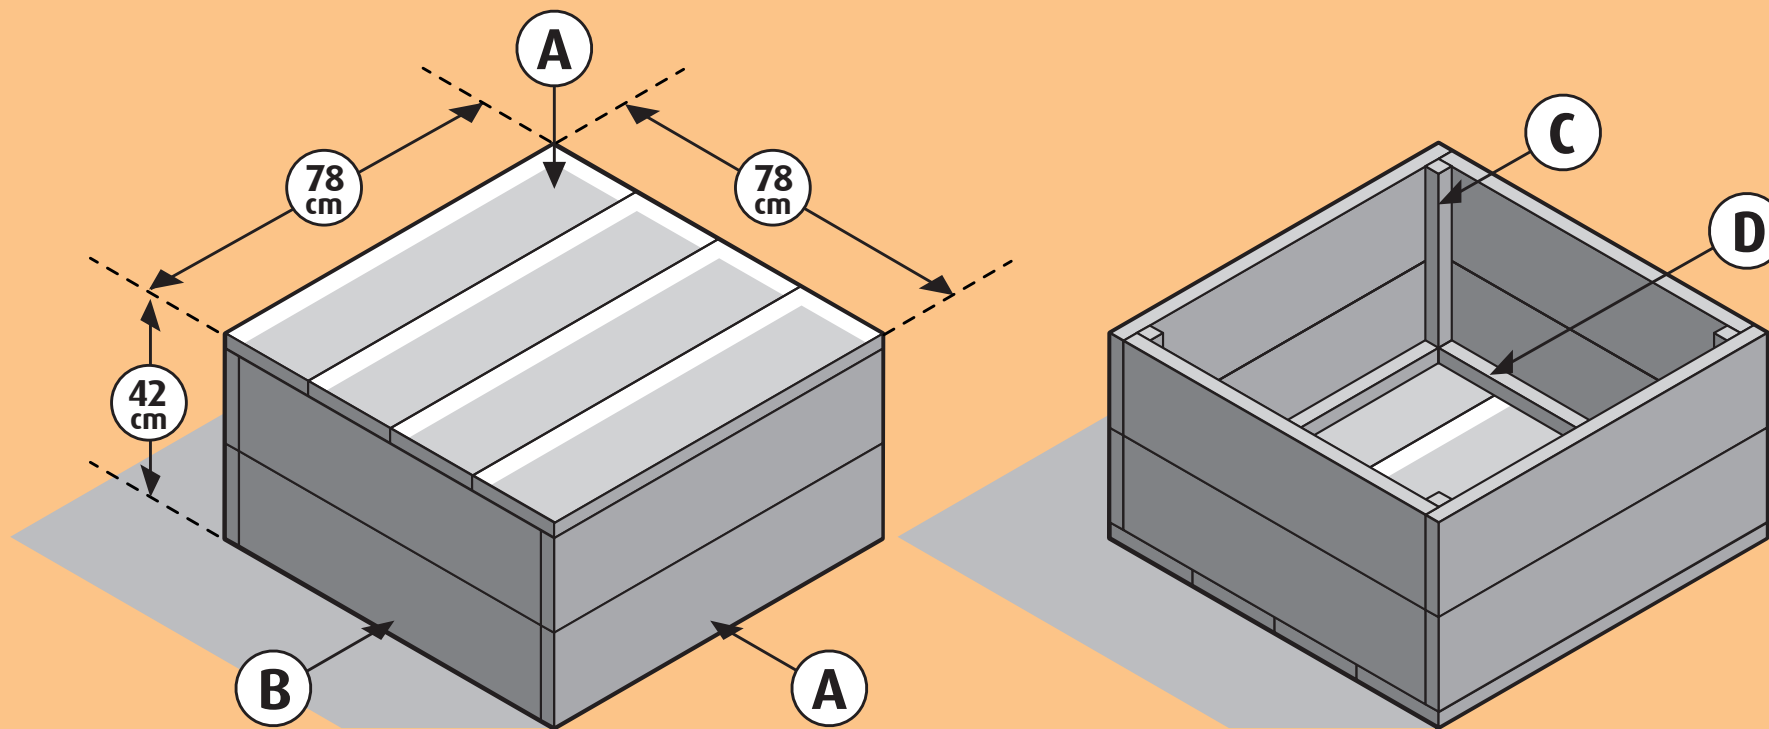

Steigerhout - Lage tafel

Voorbeeld

Lage tafel Boodschappenlijst			
Aantal	Materiaal	Afmeting	Lengte
4x	Steigerhout	30 x 195 mm	2500 mm
2x	Verbindingslat smal	30 x 30 mm	2500 mm
1x	Doos zelfborende schroef 5x50 mm,	100 st	

Lage tafel Onderdelenlijst				
Item	Aantal	Materiaal	Afmeting	Lengte
A	8x	Steigerhout	30 x 195 mm	780 mm
B	4x	Steigerhout	30 x 195 mm	720 mm
C	4x	Verbindingslat smal	30 x 30 mm	390 mm
D	4x	Verbindingslat smal	30 x 30 mm	656 mm
	±64x	Zelfborende schroef	5 x 50 mm	