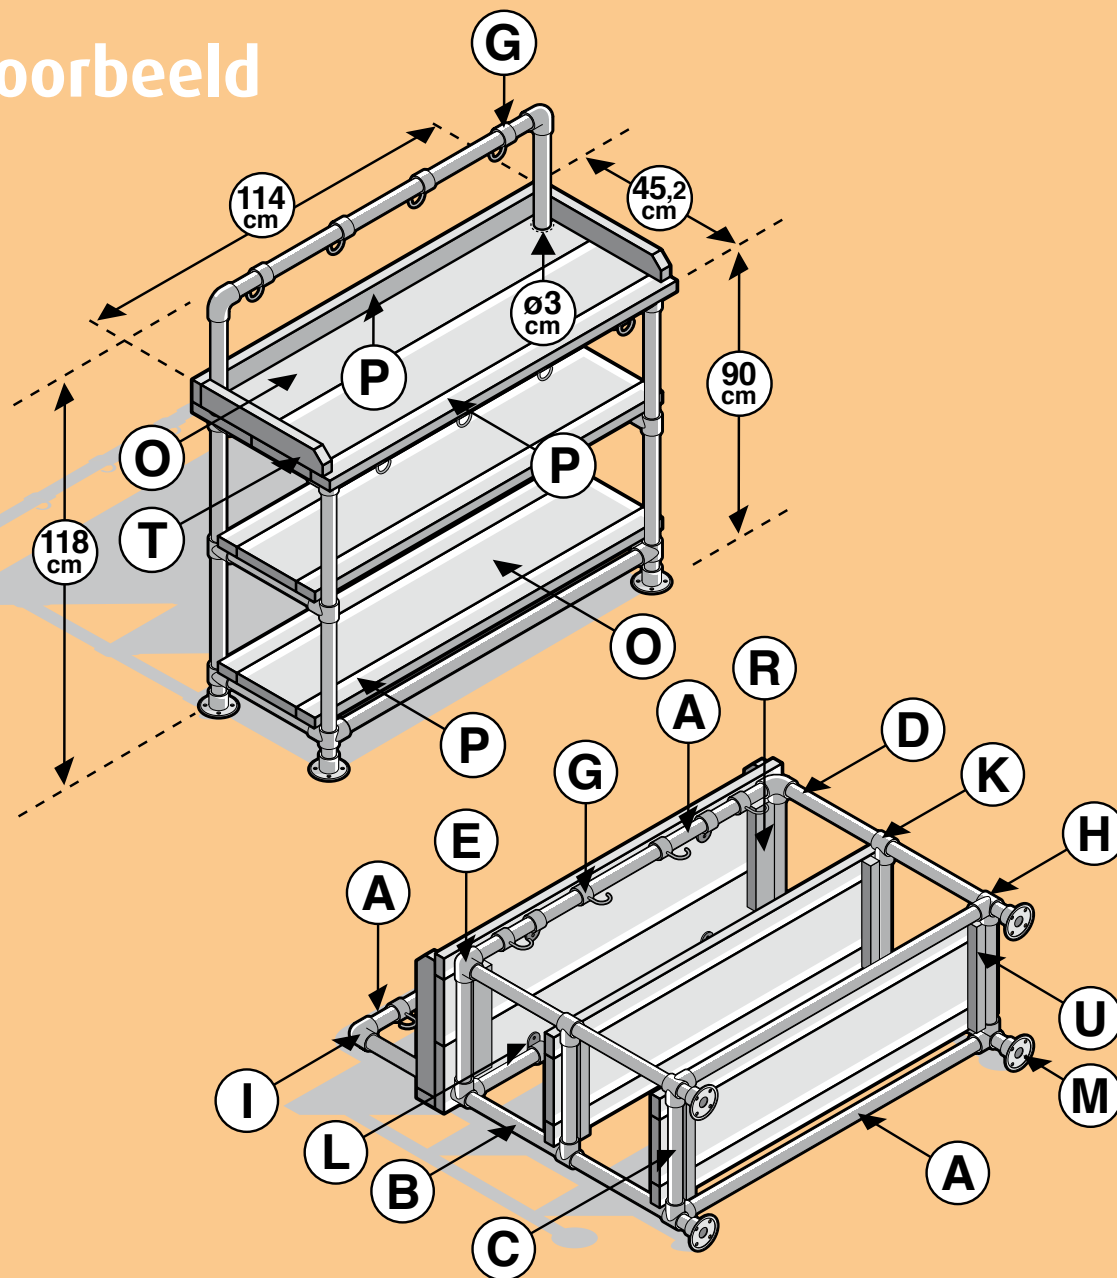

You CanDo® it

Buizen & verbinders - Steigerhout Oppottafel

Voorbeeld

Oppottafel Boodschappenlijst		
Aantal	Materiaal	Lengte
3x	Buis	2000 mm
5x	Buis	1000 mm
2x	Hoek	
6x	Hoek doorgang	
8x	Haak	
2x	Bocht	
4x	T-stuk	
4x	Paneelverbinder	
4x	Voetplaat	
2x	Steigerhout 30 x 195 mm	
4x	Verbindingslat breed 30 x 62 mm	2500 mm
1x	Verbindingslat smal 30 x 30 mm	2500 mm
4x	Schroef 5 x 30 mm	
1 doos	Dynaplus® zelfborende schroef 5 x 50 mm	

Oppottafel Onderdelenlijst			
Item	Aantal	Materiaal	Lengte
A	5x	Buis	1000 mm
B	2x	Buis	1140 mm
C	6x	Buis	320 mm
D	2x	Buis	825 mm
E	2x	Hoek	
G	8x	Haak	
H	6x	Hoekverbinder doorgang	
I	2x	Bocht	
K	4x	T-stuk	
L	4x	Paneelverbinder	
M	4x	Voetplaat	
O	4x	Steigerhout 30 x 195 mm	1140 mm
P	6x	Verbindingslat breed 30 x 62 mm	1140 mm
R	2x	Verbindingslat breed 30 x 62 mm	300 mm
T	2x	Verbindingslat breed 30 x 62 mm	400 mm
U	4x	Verbindingslat smal 30 x 30 mm	310 mm
	± 40x	Zelfborende schroef 5 x 50 mm	
	4x	Schroef 5 x 30 mm	