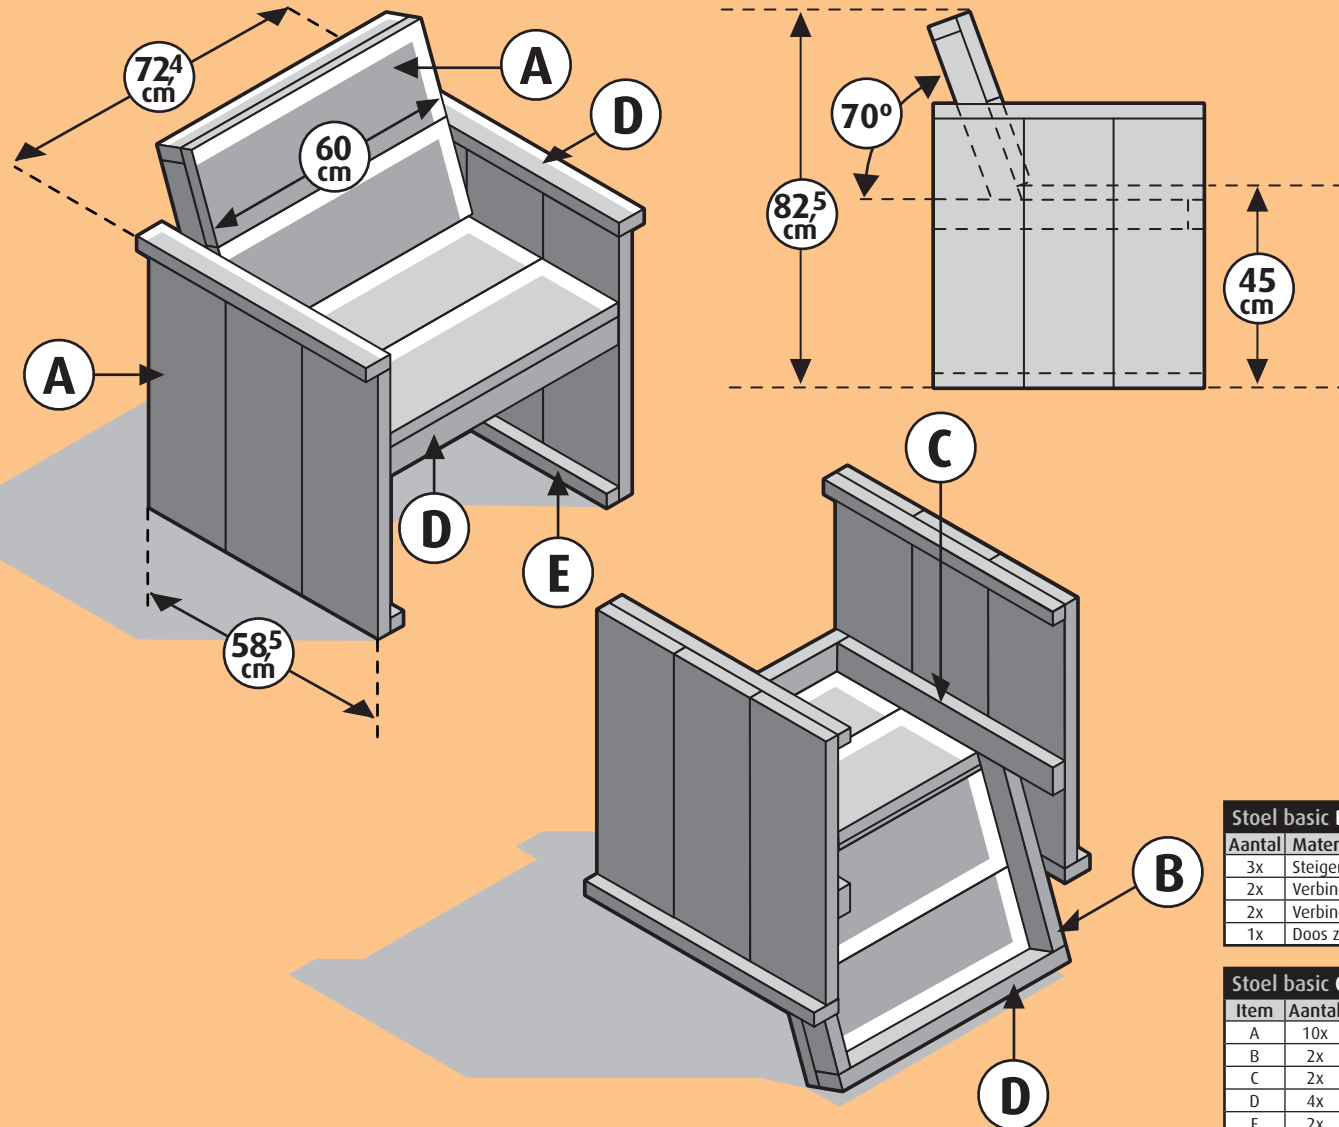

Steigerhout - Stoel basic

Voorbeeld

| Stoel basic Boodschappenlijst | | | |
|-------------------------------|--|-------------|---------|
| Aantal | Materiaal | Afmeting | Lengte |
| 3x | Steigerhout | 30 x 195 mm | 2500 mm |
| 2x | Verbindingslat breed | 30 x 62 mm | 2500 mm |
| 2x | Verbindingslat smal | 30 x 30 mm | 2500 mm |
| 1x | Doos zelfborende schroef 5 x 50 mm, 100 st | | |

| Stoel basic Onderdelenlijst | | | | |
|-----------------------------|--------|----------------------|-------------|--------|
| Item | Aantal | Materiaal | Afmeting | Lengte |
| A | 10x | Steigerhout | 30 x 195 mm | 600 mm |
| B | 2x | Verbindingslat breed | 30 x 62 mm | 395 mm |
| C | 2x | Verbindingslat breed | 30 x 62 mm | 553 mm |
| D | 4x | Verbindingslat breed | 30 x 62 mm | 600 mm |
| E | 2x | Verbindingslat smal | 30 x 30 mm | 585 mm |
| | ±64x | Zelfborende schroef | 5 x 50 mm | |