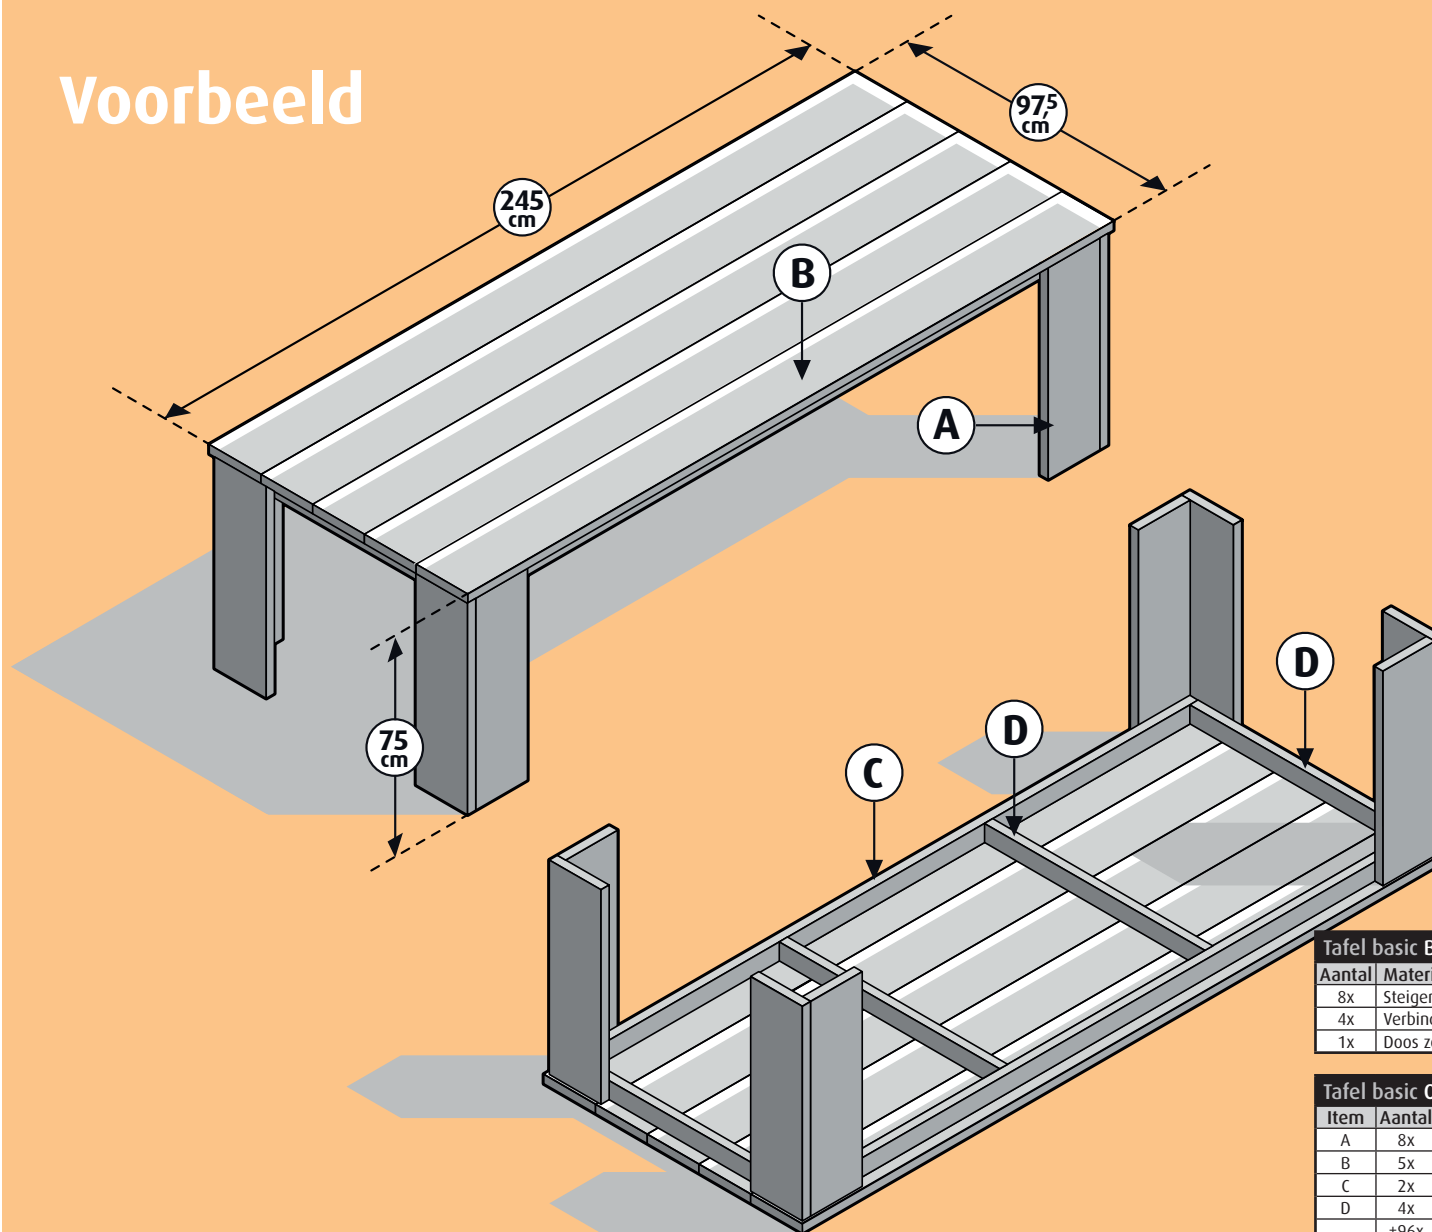

# Steigerhout - Tafel basic

Voorbeeld

Tafel basic Boodschappenlijst			
Aantal	Materiaal	Afmeting	Lengte
8x	Steigerhout	30 x 195 mm	2500 mm
4x	Verbindingslat breed	30 x 62 mm	2500 mm
1x	Doos zelfborende schroef 5 x 50 mm,	100 st	

Tafel basic Onderdelenlijst				
Item	Aantal	Materiaal	Afmeting	Lengte
A	8x	Steigerhout	30 x 195 mm	720 mm
B	5x	Steigerhout	30 x 195 mm	2450 mm
C	2x	Verbindingslat breed	30 x 62 mm	2370 mm
D	4x	Verbindingslat breed	30 x 62 mm	835 mm
	±96x	Zelfborende schroef	5 x 50 mm	