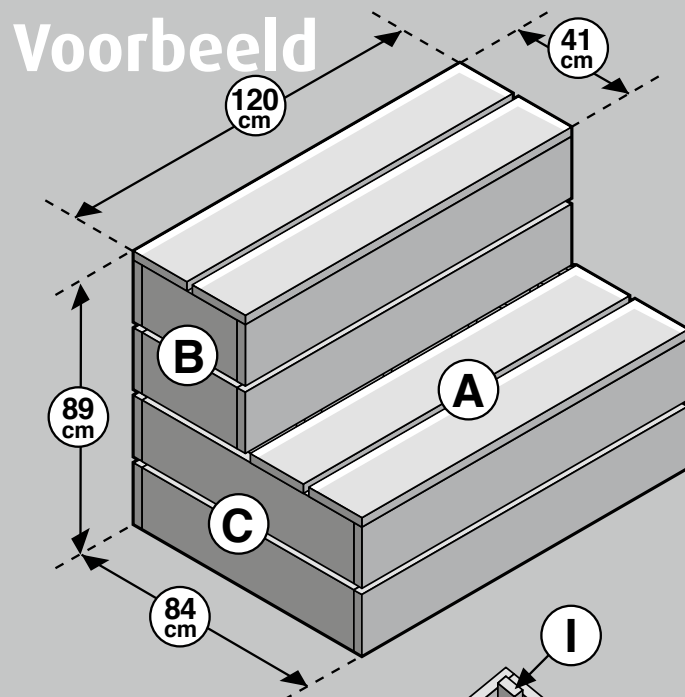

# Steigerhout - Etageres/opbergkist

Etageres/opbergkist Boodschappenlijst			
Aantal	Materiaal	Afmeting	Lengte
8x	Steigerhout	30 x 195 mm	2500 mm
4x	Verbindingslat breed	30 x 62 mm	2500 mm
1 doos	Zelfborende schroef	5 x 50 mm, 200 st	

Etageres/opbergkist Onderdelenlijst			
ItemAantal	Materiaal	Afmeting	Lengte
A 12x	Steigerhout	30 x 195 mm	1200 mm
B 4x	Steigerhout	30 x 195 mm	350 mm
C 4x	Steigerhout	30 x 195 mm	780 mm
D 1x	Verbindingslat breed	62 x 30 mm	280 mm
E 2x	Verbindingslat breed	62 x 30 mm	360 mm
G 2x	Verbindingslat breed	62 x 30 mm	380 mm
H 2x	Verbindingslat breed	62 x 30 mm	430 mm
I 6x	Verbindingslat breed	62 x 30 mm	860 mm
± 112x	Zelfborende schroef	5 x 50 mm	