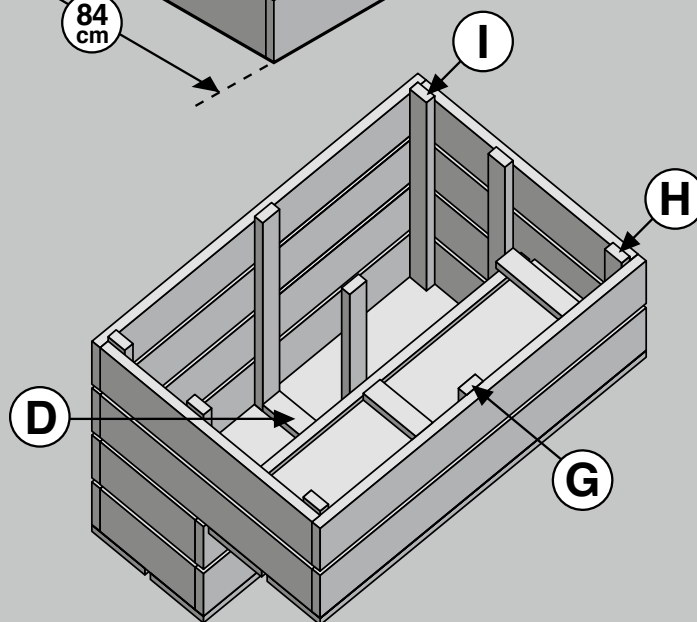

# Steigerhout - Etageres/opbergkist

Etageres/opbergkist Boodschappenlijst			
Aantal	Materiaal	Afmeting	Lengte
8x	Steigerhout	30 x 195 mm	2500 mm
4x	Verbindingslat breed	30 x 62 mm	2500 mm
1 doos	Zelfborende schroef	5 x 50 mm, 200 st	

Etageres/opbergkist Onderdelenlijst			
ItemAantal	Materiaal	Afmeting	Lengte
A 12x	Steigerhout	30 x 195 mm	1200 mm
B 4x	Steigerhout	30 x 195 mm	350 mm
C 4x	Steigerhout	30 x 195 mm	780 mm
D 1x	Verbindingslat breed	62 x 30 mm	280 mm
E 2x	Verbindingslat breed	62 x 30 mm	360 mm
G 2x	Verbindingslat breed	62 x 30 mm	380 mm
H 2x	Verbindingslat breed	62 x 30 mm	430 mm
I 6x	Verbindingslat breed	62 x 30 mm	860 mm
± 112x	Zelfborende schroef	5 x 50 mm	