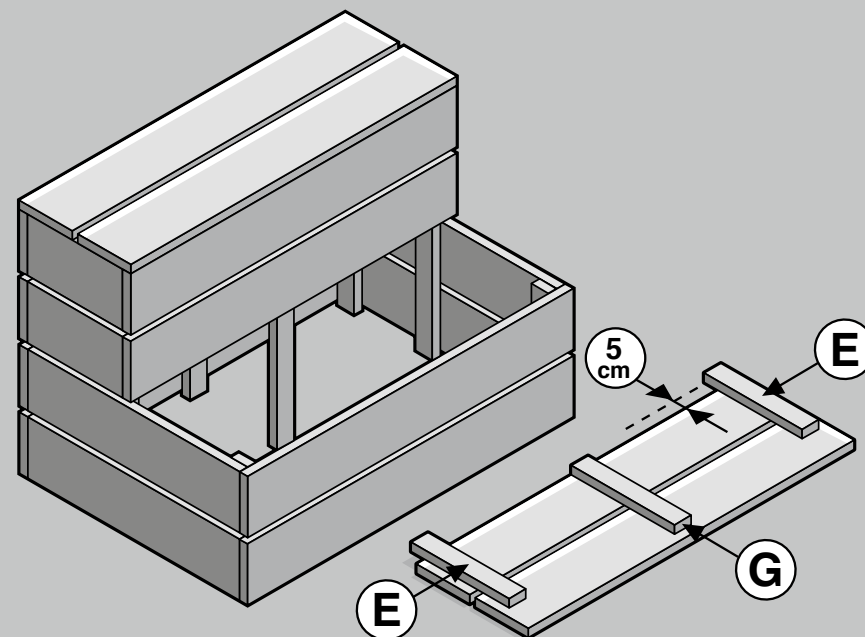

# Steigerhout - Etageres/opbergkist

Etageres/opbergkist Boodschappenlijst			
Aantal	Materiaal	Afmeting	Lengte
8x	Steigerhout	30 x 195 mm	2500 mm
4x	Verbindingslat breed	30 x 62 mm	2500 mm
1 doos	Zelfborende schroef	5 x 50 mm, 200 st	

Etageres/opbergkist Onderdelenlijst			
ItemAantal	Materiaal	Afmeting	Lengte
A 12x	Steigerhout	30 x 195 mm	1200 mm
B 4x	Steigerhout	30 x 195 mm	350 mm
C 4x	Steigerhout	30 x 195 mm	780 mm
D 1x	Verbindingslat breed	62 x 30 mm	280 mm
E 2x	Verbindingslat breed	62 x 30 mm	360 mm
G 2x	Verbindingslat breed	62 x 30 mm	380 mm
H 2x	Verbindingslat breed	62 x 30 mm	430 mm
I 6x	Verbindingslat breed	62 x 30 mm	860 mm
± 112x	Zelfborende schroef	5 x 50 mm	