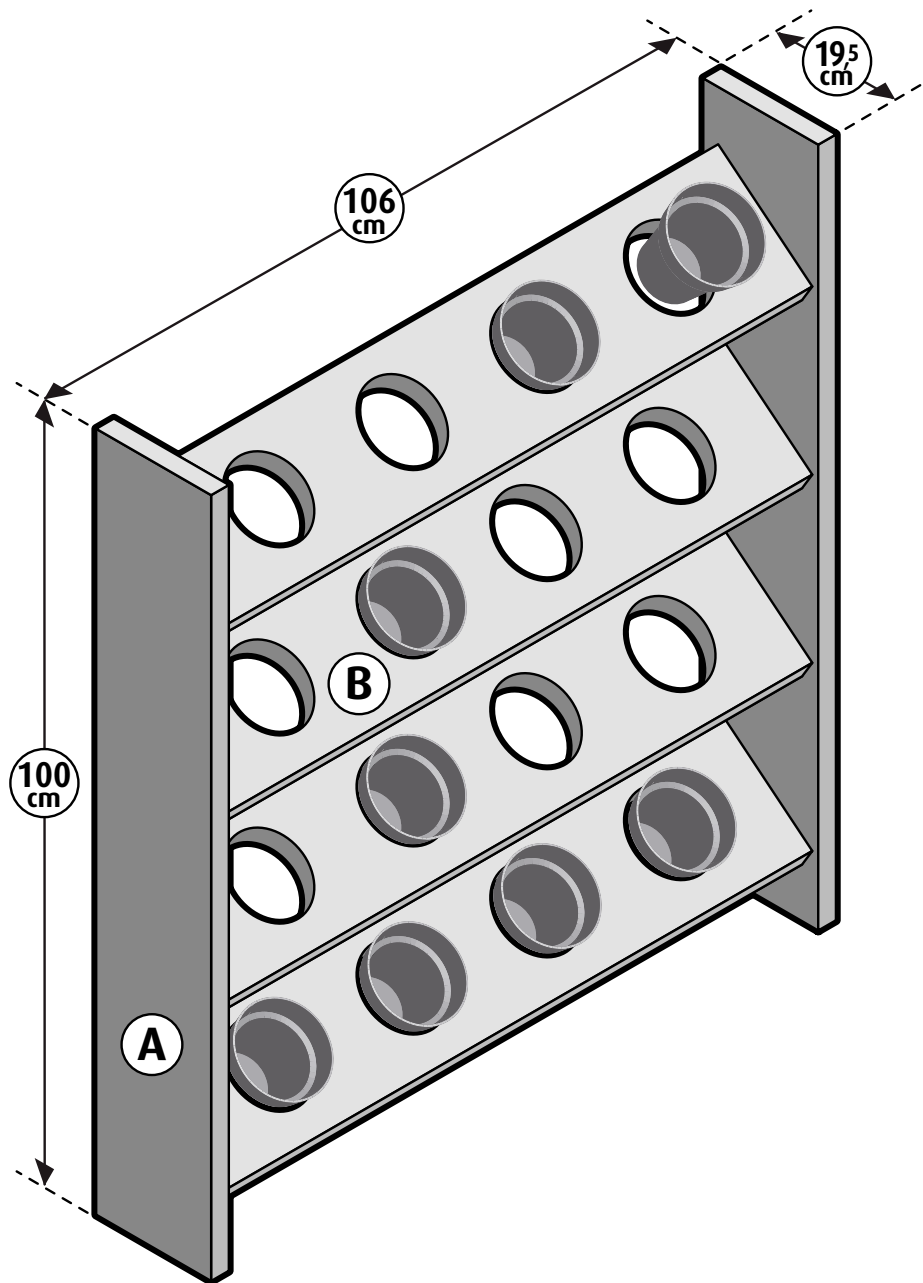

Steigerhout - Living wall stappenplan

Living wall Boodschappenlijst

Aantal	Materiaal	Afmeting	Lengte
3x	Steigerhout	30 x 195 mm	2500 mm
16x	Bloempotjes		
16x	Zelfborende schroef 5 x 50 mm		

Living wall Onderdelenlijst

Item	Aantal	Materiaal	Afmeting	Lengte
A	2x	Steigerhout	30 x 195 mm	1000 mm
B	4x	Steigerhout met gaten*	30 x 195 mm	1000 mm
+/-	16x	Zelfborende schroef	5 x 50 mm	

* Grootte van gaten zelf te bepalen aan de hand van diameter toegepaste potten

Steigerhout - Living wall stappenplan