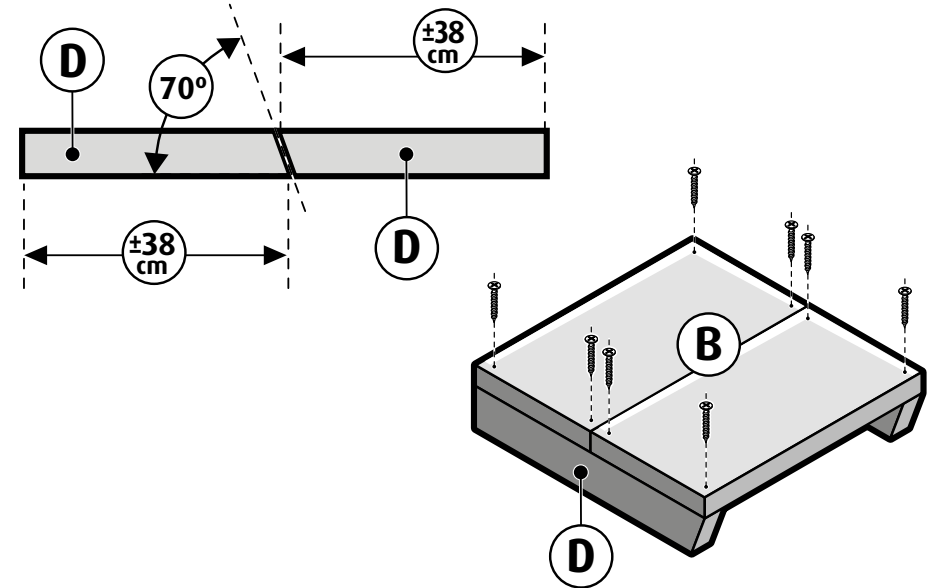

Stoel klein Boodschappenlijst (maten ca.)

Aantal	Materiaal	Dikte	Breedte	Lengte
2x	Steigerhout	30 mm	190 mm	2500 mm
1x	Verbindingslat breed	30 mm	62 mm	2500 mm
1x	Verbindingslat smal	30 mm	30 mm	2500 mm
1x	Doos zelfborende schroef 5 x 50 mm, 100st			

Stoel klein Onderdelenlijst (maten ca.)

Item	Aantal	Materiaal	Dikte	Breedte	Lengte
A	4x	Steigerhout	30 mm	190 mm	400 mm
B	4x	Steigerhout	30 mm	190 mm	360 mm
C	2x	Verbindingslat breed	30 mm	62 mm	400 mm
D	2x	Verbindingslat breed	30 mm	62 mm	380 mm
E	1x	Verbindingslat breed	30 mm	62 mm	360 mm
F	2x	Verbindingslat smal	30 mm	30 mm	380 mm
G	2x	Verbindingslat smal	30 mm	30 mm	330 mm
H	1x	Verbindingslat smal	30 mm	30 mm	300 mm
+/-	52x	Zelfborende schroef 5 x 50 mm			

Zaagplan

1 Linker en rechter zijkant

2 Rugleuning

3 Monteren zitting

4 Monteren rugleuning en armleuning