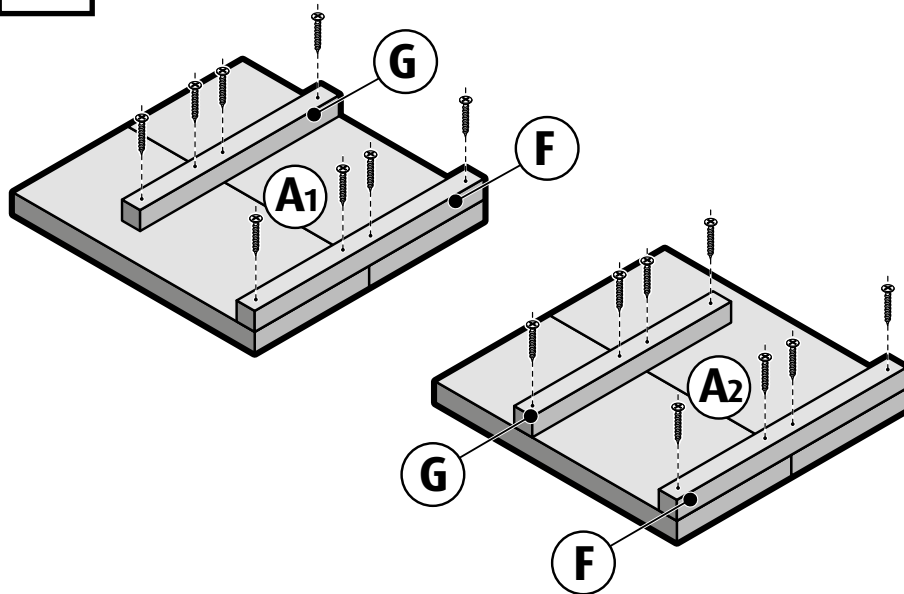

Stoel klein Boodschappenlijst (maten ca.)

Aantal	Materiaal	Dikte	Breedte	Lengte
2x	Steigerhout	30 mm	190 mm	2500 mm
1x	Verbindingslat breed	30 mm	62 mm	2500 mm
1x	Verbindingslat smal	30 mm	30 mm	2500 mm
1x	Doos zelfborende schroef 5 x 50 mm, 100st			

Stoel klein Onderdelenlijst (maten ca.)

Item	Aantal	Materiaal	Dikte	Breedte	Lengte
A	4x	Steigerhout	30 mm	190 mm	400 mm
B	4x	Steigerhout	30 mm	190 mm	360 mm
C	2x	Verbindingslat breed	30 mm	62 mm	400 mm
D	2x	Verbindingslat breed	30 mm	62 mm	380 mm
E	1x	Verbindingslat breed	30 mm	62 mm	360 mm
F	2x	Verbindingslat smal	30 mm	30 mm	380 mm
G	2x	Verbindingslat smal	30 mm	30 mm	330 mm
H	1x	Verbindingslat smal	30 mm	30 mm	300 mm
+/-	52x	Zelfborende schroef 5 x 50 mm			

Zaagplan

1 Linker en rechter zijkant

2 Rugleuning

3 Monteren zitting

4 Monteren rugleuning en armleuning