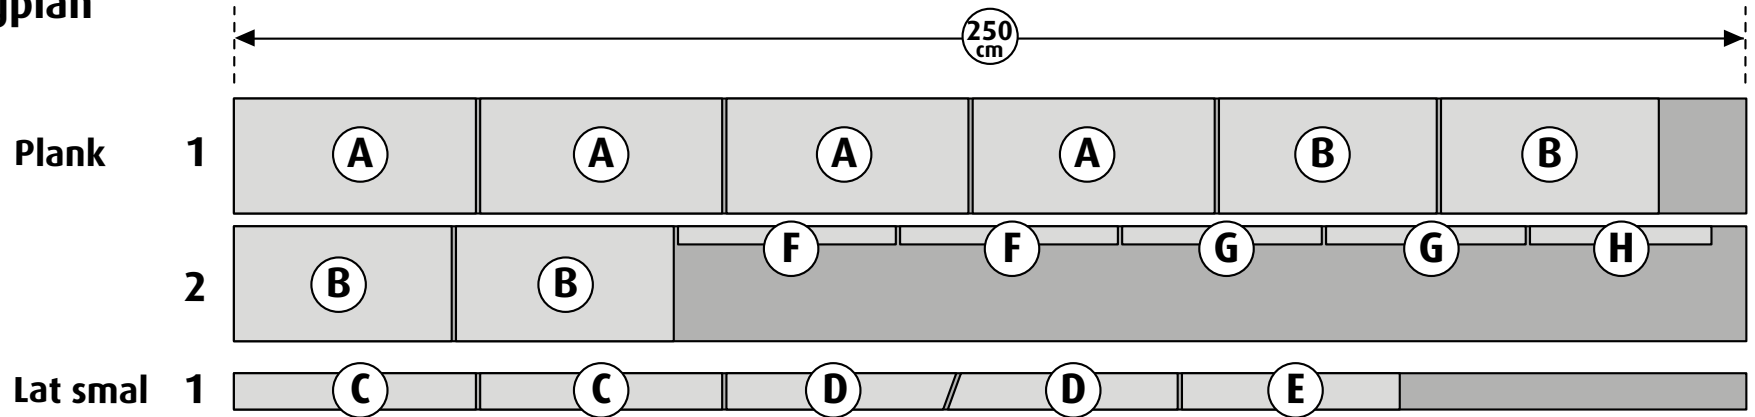

Stoel klein Boodschappenlijst (maten ca.)

Aantal	Materiaal	Dikte	Breedte	Lengte
2x	Steigerhout	30 mm	190 mm	2500 mm
1x	Verbindingslat breed	30 mm	62 mm	2500 mm
1x	Verbindingslat smal	30 mm	30 mm	2500 mm
1x	Doos zelfborende schroef 5 x 50 mm, 100st			

Stoel klein Onderdelenlijst (maten ca.)

Item	Aantal	Materiaal	Dikte	Breedte	Lengte
A	4x	Steigerhout	30 mm	190 mm	400 mm
B	4x	Steigerhout	30 mm	190 mm	360 mm
C	2x	Verbindingslat breed	30 mm	62 mm	400 mm
D	2x	Verbindingslat breed	30 mm	62 mm	380 mm
E	1x	Verbindingslat breed	30 mm	62 mm	360 mm
F	2x	Verbindingslat smal	30 mm	30 mm	380 mm
G	2x	Verbindingslat smal	30 mm	30 mm	330 mm
H	1x	Verbindingslat smal	30 mm	30 mm	300 mm
+/-	52x	Zelfborende schroef 5 x 50 mm			

Zaagplan

1 Linker en rechter zijkant

2 Rugleuning

3 Monteren zitting

4 Monteren rugleuning en armleuning