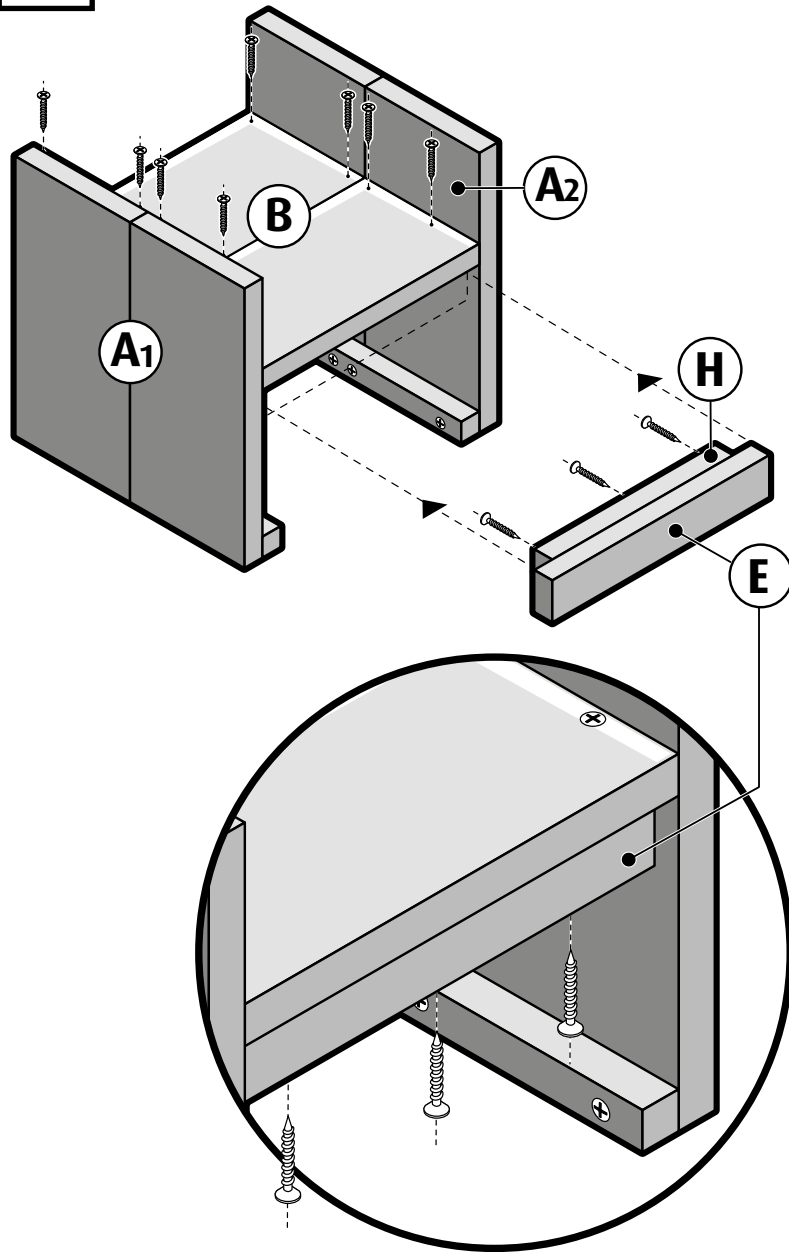

Stoel klein Boodschappenlijst (maten ca.)

Aantal	Materiaal	Dikte	Breedte	Lengte
2x	Steigerhout	30 mm	190 mm	2500 mm
1x	Verbindingslat breed	30 mm	62 mm	2500 mm
1x	Verbindingslat smal	30 mm	30 mm	2500 mm
1x	Doos zelfborende schroef 5 x 50 mm, 100st			

Stoel klein Onderdelenlijst (maten ca.)

Item	Aantal	Materiaal	Dikte	Breedte	Lengte
A	4x	Steigerhout	30 mm	190 mm	400 mm
B	4x	Steigerhout	30 mm	190 mm	360 mm
C	2x	Verbindingslat breed	30 mm	62 mm	400 mm
D	2x	Verbindingslat breed	30 mm	62 mm	380 mm
E	1x	Verbindingslat breed	30 mm	62 mm	360 mm
F	2x	Verbindingslat smal	30 mm	30 mm	380 mm
G	2x	Verbindingslat smal	30 mm	30 mm	330 mm
H	1x	Verbindingslat smal	30 mm	30 mm	300 mm
+/-	52x	Zelfborende schroef 5 x 50 mm			

Zaagplan

1 Linker en rechter zijkant

2 Rugleuning

3 Monteren zitting

4 Monteren rugleuning en armleuning