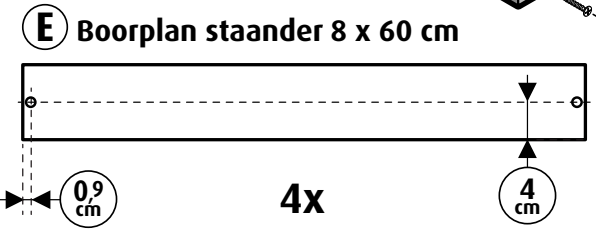

Stoel-10 Boodschappenlijst (maten ca.)

Aantal	Materiaal	Dikte	Breedte	Lengte
1x	Plaatmateriaal	1,8 cm	122 cm	244 cm
1x	Doos schroeven 4x30 mm verzonken kop			
1x	Doos schroeven 3,5x50 mm verzonken kop			

Stoel-10 Onderdelenlijst (maten ca.)

Item	Aantal	Materiaal	Dikte	Breedte	Lengte
A	2x	Plaatmateriaal	1,8 cm	80 cm	60 cm
B	2x	Plaatmateriaal	1,8 cm	50 cm	60 cm
C	2x	Plaatmateriaal	1,8 cm	10 cm	83,6 cm
D	4x	Plaatmateriaal	1,8 cm	10 cm	61,8 cm
E	4x	Plaatmateriaal	1,8 cm	8 cm	60 cm
F	4x	Plaatmateriaal	1,8 cm	8 cm	46,4 cm
+/-	12x	Schroef 4x30 mm verzonken kop			
+/-	54x	Schroef 3,5x50 mm verzonken kop			

Zaagplan

1 Linker + rechter zijkant - 11x schroeven 3,5x50 mm

gaten voorboren \varnothing 4 mm en verzinken

2 Rugleuning + zitting - 16x schroeven 3,5x50 mm

3 Zitting monteren - 6x schroeven 4x50 mm

4 Rugleuning monteren - 6x schroeven 4x30 mm