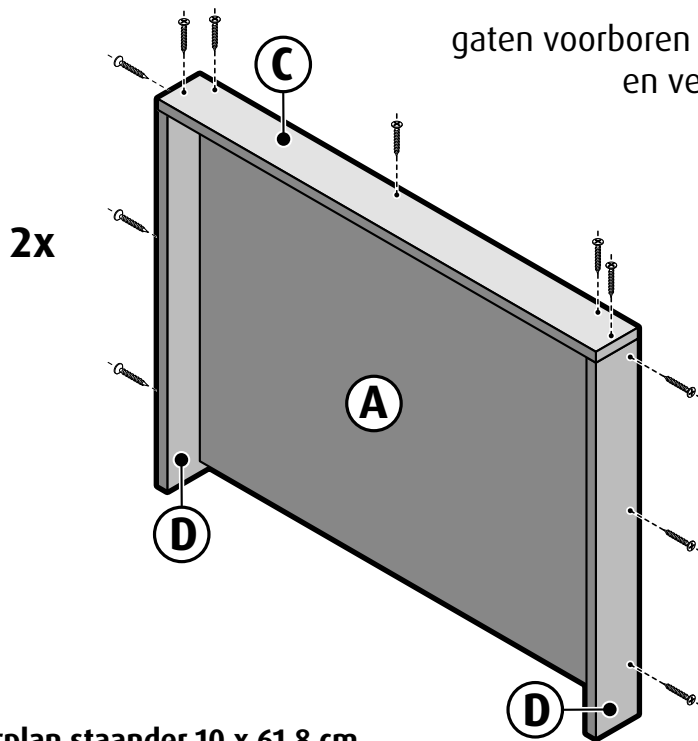

Stoel-10 Boodschappenlijst (maten ca.)

Aantal	Materiaal	Dikte	Breedte	Lengte
1x	Plaatmateriaal	1,8 cm	122 cm	244 cm
1x	Doos schroeven 4x30 mm verzonken kop			
1x	Doos schroeven 3,5x50 mm verzonken kop			

Stoel-10 Onderdelenlijst (maten ca.)

Item	Aantal	Materiaal	Dikte	Breedte	Lengte
A	2x	Plaatmateriaal	1,8 cm	80 cm	60 cm
B	2x	Plaatmateriaal	1,8 cm	50 cm	60 cm
C	2x	Plaatmateriaal	1,8 cm	10 cm	83,6 cm
D	4x	Plaatmateriaal	1,8 cm	10 cm	61,8 cm
E	4x	Plaatmateriaal	1,8 cm	8 cm	60 cm
F	4x	Plaatmateriaal	1,8 cm	8 cm	46,4 cm
+/-	12x	Schroef 4x30 mm verzonken kop			
+/-	54x	Schroef 3,5x50 mm verzonken kop			

Zaagplan

1 Linker + rechter zijkant - 11x schroeven 3,5x50 mm

gaten voorboren \varnothing 4 mm en verzinken

2 Rugleuning + zitting - 16x schroeven 3,5x50 mm

3 Zitting monteren - 6x schroeven 4x50 mm

4 Rugleuning monteren - 6x schroeven 4x30 mm