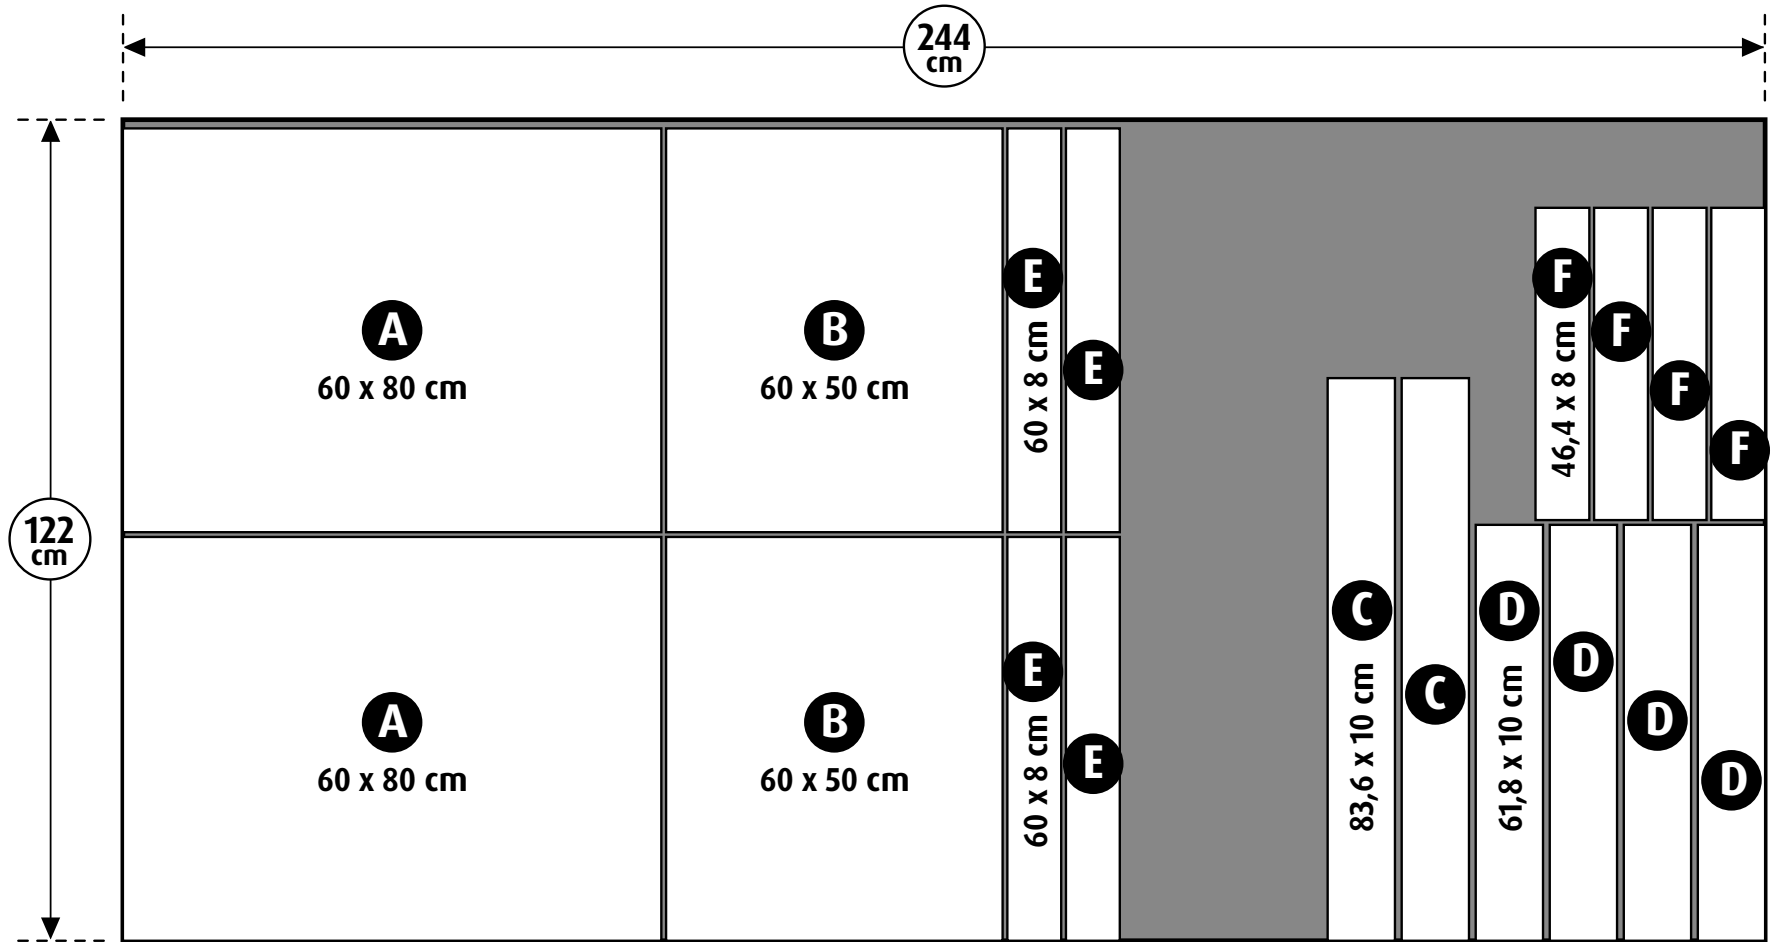

Stoel-10 Boodschappenlijst (maten ca.)

Aantal	Materiaal	Dikte	Breedte	Lengte
1x	Plaatmateriaal	1,8 cm	122 cm	244 cm
1x	Doos schroeven 4x30 mm verzonken kop			
1x	Doos schroeven 3,5x50 mm verzonken kop			

Stoel-10 Onderdelenlijst (maten ca.)

Item	Aantal	Materiaal	Dikte	Breedte	Lengte
A	2x	Plaatmateriaal	1,8 cm	80 cm	60 cm
B	2x	Plaatmateriaal	1,8 cm	50 cm	60 cm
C	2x	Plaatmateriaal	1,8 cm	10 cm	83,6 cm
D	4x	Plaatmateriaal	1,8 cm	10 cm	61,8 cm
E	4x	Plaatmateriaal	1,8 cm	8 cm	60 cm
F	4x	Plaatmateriaal	1,8 cm	8 cm	46,4 cm
+/-	12x	Schroef 4x30 mm verzonken kop			
+/-	54x	Schroef 3,5x50 mm verzonken kop			

Zaagplan

1 Linker + rechter zijkant - 11x schroeven 3,5x50 mm

gaten voorboren \varnothing 4 mm en verzinken

2 Rugleuning + zitting - 16x schroeven 3,5x50 mm

3 Zitting monteren - 6x schroeven 4x50 mm

4 Rugleuning monteren - 6x schroeven 4x30 mm