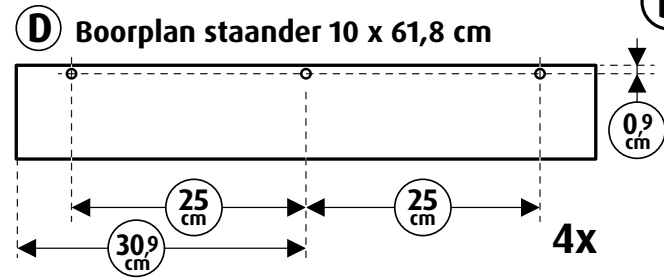

Stoel-10 Boodschappenlijst (maten ca.)

Aantal	Materiaal	Dikte	Breedte	Lengte
1x	Plaatmateriaal	1,8 cm	122 cm	244 cm
1x	Doos schroeven 4x30 mm verzonken kop			
1x	Doos schroeven 3,5x50 mm verzonken kop			

Stoel-10 Onderdelenlijst (maten ca.)

Item	Aantal	Materiaal	Dikte	Breedte	Lengte
A	2x	Plaatmateriaal	1,8 cm	80 cm	60 cm
B	2x	Plaatmateriaal	1,8 cm	50 cm	60 cm
C	2x	Plaatmateriaal	1,8 cm	10 cm	83,6 cm
D	4x	Plaatmateriaal	1,8 cm	10 cm	61,8 cm
E	4x	Plaatmateriaal	1,8 cm	8 cm	60 cm
F	4x	Plaatmateriaal	1,8 cm	8 cm	46,4 cm
+/-	12x	Schroef 4x30 mm verzonken kop			
+/-	54x	Schroef 3,5x50 mm verzonken kop			

Zaagplan

1 Linker + rechter zijkant - 11x schroeven 3,5x50 mm

gaten voorboren \varnothing 4 mm en verzinken

2 Rugleuning + zitting - 16x schroeven 3,5x50 mm

3 Zitting monteren - 6x schroeven 4x50 mm

4 Rugleuning monteren - 6x schroeven 4x30 mm