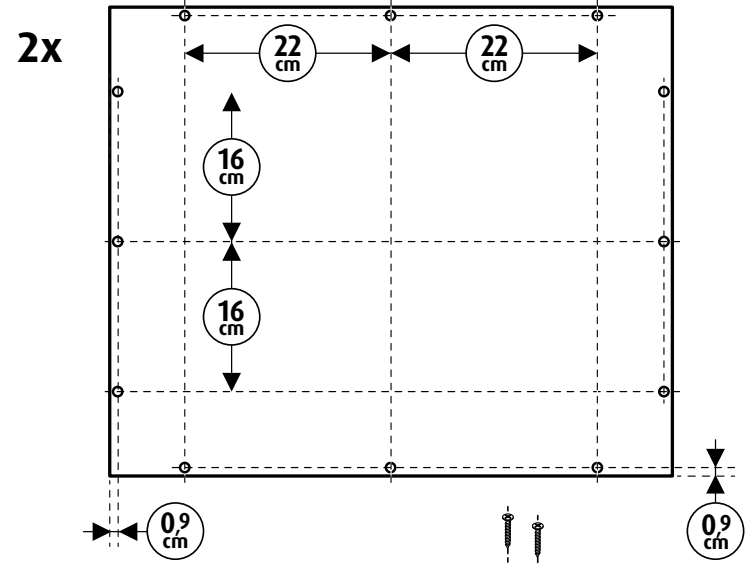

Stoel-10 Boodschappenlijst (maten ca.)

Aantal	Materiaal	Dikte	Breedte	Lengte
1x	Plaatmateriaal	1,8 cm	122 cm	244 cm
1x	Doos schroeven 4x30 mm verzonken kop			
1x	Doos schroeven 3,5x50 mm verzonken kop			

Stoel-10 Onderdelenlijst (maten ca.)

Item	Aantal	Materiaal	Dikte	Breedte	Lengte
A	2x	Plaatmateriaal	1,8 cm	80 cm	60 cm
B	2x	Plaatmateriaal	1,8 cm	50 cm	60 cm
C	2x	Plaatmateriaal	1,8 cm	10 cm	83,6 cm
D	4x	Plaatmateriaal	1,8 cm	10 cm	61,8 cm
E	4x	Plaatmateriaal	1,8 cm	8 cm	60 cm
F	4x	Plaatmateriaal	1,8 cm	8 cm	46,4 cm
+/-	12x	Schroef 4x30 mm verzonken kop			
+/-	54x	Schroef 3,5x50 mm verzonken kop			

Zaagplan

1 Linker + rechter zijkant - 11x schroeven 3,5x50 mm

gaten voorboren \varnothing 4 mm en verzinken

2 Rugleuning + zitting - 16x schroeven 3,5x50 mm

3 Zitting monteren - 6x schroeven 4x50 mm

4 Rugleuning monteren - 6x schroeven 4x30 mm