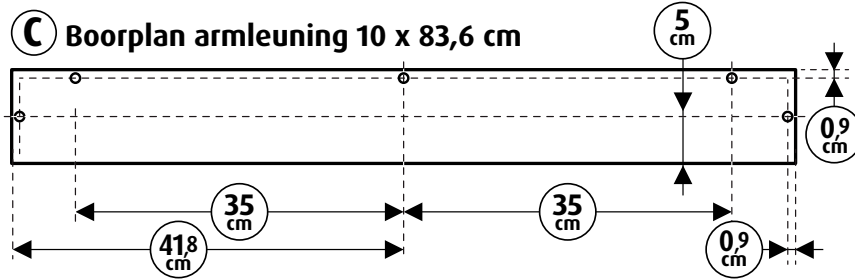

Stoel-10 Boodschappenlijst (maten ca.)

Aantal	Materiaal	Dikte	Breedte	Lengte
1x	Plaatmateriaal	1,8 cm	122 cm	244 cm
1x	Doos schroeven 4x30 mm verzonken kop			
1x	Doos schroeven 3,5x50 mm verzonken kop			

Stoel-10 Onderdelenlijst (maten ca.)

Item	Aantal	Materiaal	Dikte	Breedte	Lengte
A	2x	Plaatmateriaal	1,8 cm	80 cm	60 cm
B	2x	Plaatmateriaal	1,8 cm	50 cm	60 cm
C	2x	Plaatmateriaal	1,8 cm	10 cm	83,6 cm
D	4x	Plaatmateriaal	1,8 cm	10 cm	61,8 cm
E	4x	Plaatmateriaal	1,8 cm	8 cm	60 cm
F	4x	Plaatmateriaal	1,8 cm	8 cm	46,4 cm
+/-	12x	Schroef 4x30 mm verzonken kop			
+/-	54x	Schroef 3,5x50 mm verzonken kop			

Zaagplan

1 Linker + rechter zijkant - 11x schroeven 3,5x50 mm

gaten voorboren \varnothing 4 mm en verzinken

2 Rugleuning + zitting - 16x schroeven 3,5x50 mm

3 Zitting monteren - 6x schroeven 4x50 mm

4 Rugleuning monteren - 6x schroeven 4x30 mm