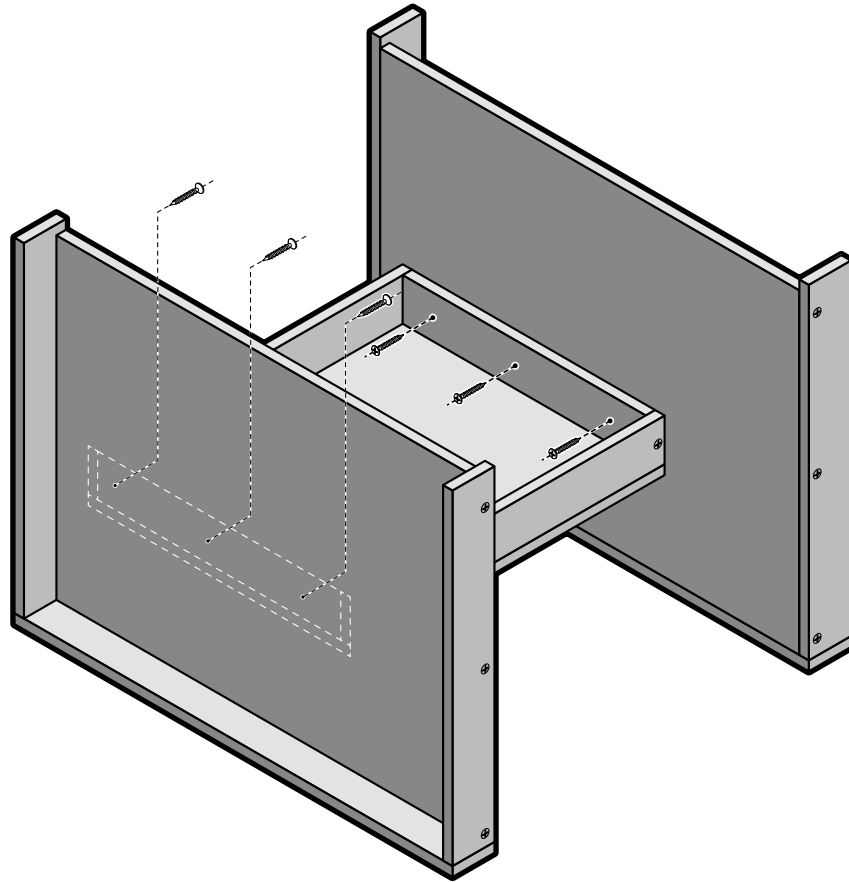

Stoel-10 Boodschappenlijst (maten ca.)

Aantal	Materiaal	Dikte	Breedte	Lengte
1x	Plaatmateriaal	1,8 cm	122 cm	244 cm
1x	Doos schroeven 4x30 mm verzonken kop			
1x	Doos schroeven 3,5x50 mm verzonken kop			

Stoel-10 Onderdelenlijst (maten ca.)

Item	Aantal	Materiaal	Dikte	Breedte	Lengte
A	2x	Plaatmateriaal	1,8 cm	80 cm	60 cm
B	2x	Plaatmateriaal	1,8 cm	50 cm	60 cm
C	2x	Plaatmateriaal	1,8 cm	10 cm	83,6 cm
D	4x	Plaatmateriaal	1,8 cm	10 cm	61,8 cm
E	4x	Plaatmateriaal	1,8 cm	8 cm	60 cm
F	4x	Plaatmateriaal	1,8 cm	8 cm	46,4 cm
+/-	12x	Schroef 4x30 mm verzonken kop			
+/-	54x	Schroef 3,5x50 mm verzonken kop			

Zaagplan

1 Linker + rechter zijkant - 11x schroeven 3,5x50 mm

gaten voorboren \varnothing 4 mm en verzinken

2 Rugleuning + zitting - 16x schroeven 3,5x50 mm

3 Zitting monteren - 6x schroeven 4x50 mm

4 Rugleuning monteren - 6x schroeven 4x30 mm