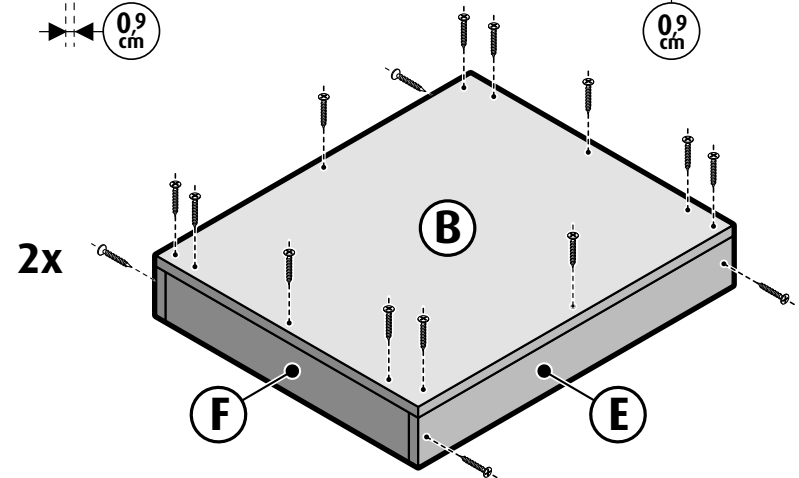

Stoel-10 Boodschappenlijst (maten ca.)

Aantal	Materiaal	Dikte	Breedte	Lengte
1x	Plaatmateriaal	1,8 cm	122 cm	244 cm
1x	Doos schroeven 4x30 mm verzonken kop			
1x	Doos schroeven 3,5x50 mm verzonken kop			

Stoel-10 Onderdelenlijst (maten ca.)

Item	Aantal	Materiaal	Dikte	Breedte	Lengte
A	2x	Plaatmateriaal	1,8 cm	80 cm	60 cm
B	2x	Plaatmateriaal	1,8 cm	50 cm	60 cm
C	2x	Plaatmateriaal	1,8 cm	10 cm	83,6 cm
D	4x	Plaatmateriaal	1,8 cm	10 cm	61,8 cm
E	4x	Plaatmateriaal	1,8 cm	8 cm	60 cm
F	4x	Plaatmateriaal	1,8 cm	8 cm	46,4 cm
+/-	12x	Schroef 4x30 mm verzonken kop			
+/-	54x	Schroef 3,5x50 mm verzonken kop			

Zaagplan

1 Linker + rechter zijkant - 11x schroeven 3,5x50 mm

gaten voorboren \varnothing 4 mm en verzinken

2 Rugleuning + zitting - 16x schroeven 3,5x50 mm

3 Zitting monteren - 6x schroeven 4x50 mm

4 Rugleuning monteren - 6x schroeven 4x30 mm