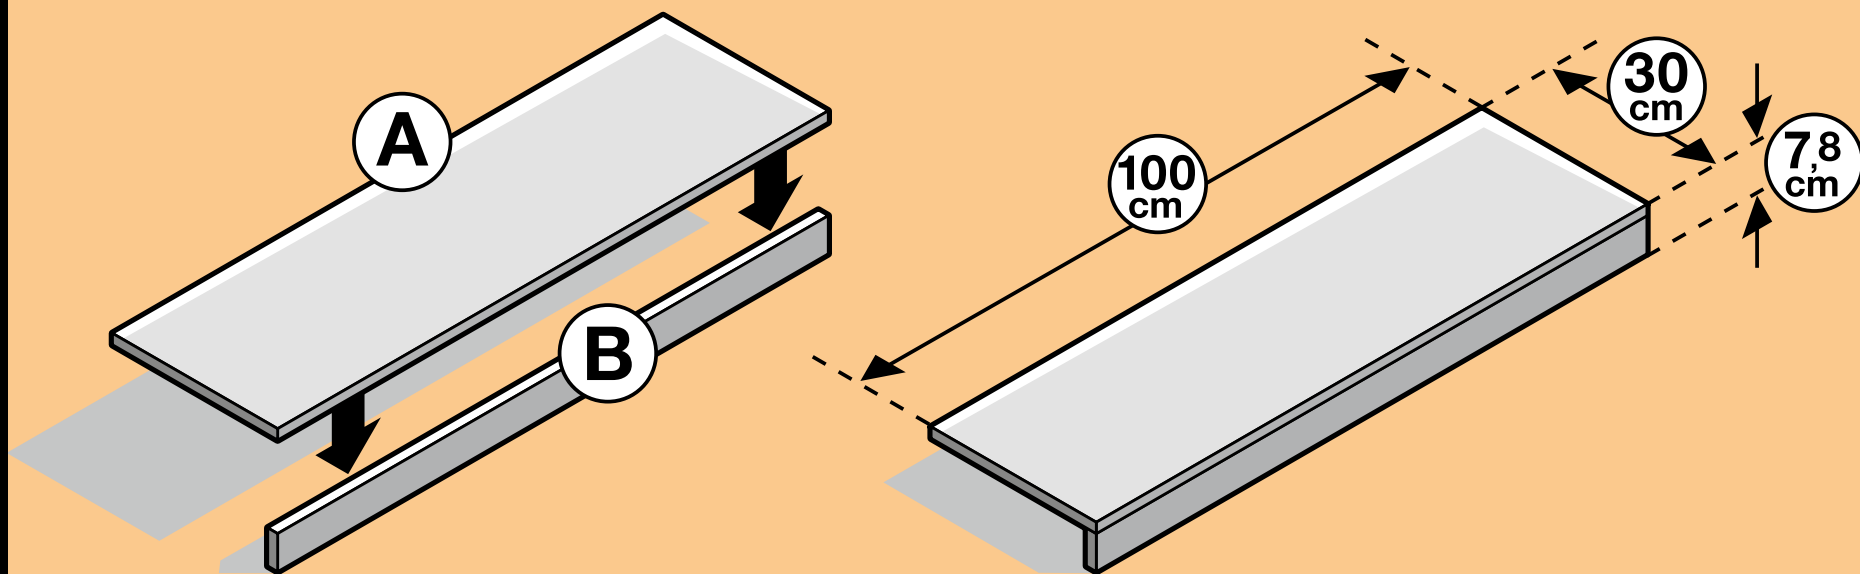

## Voorbeeld

Plank Mars Zaaglijst en paneelindeling

Item	Aantal	Materiaal	Lengte x breedte
A	1x	Vintage paneel 18 mm	1000 x 300 mm
B	1x	Vintage paneel 18 mm	1000 x 60 mm

**Aan te schaffen 1x Vintage paneel 2200 x 400 x 18 mm**