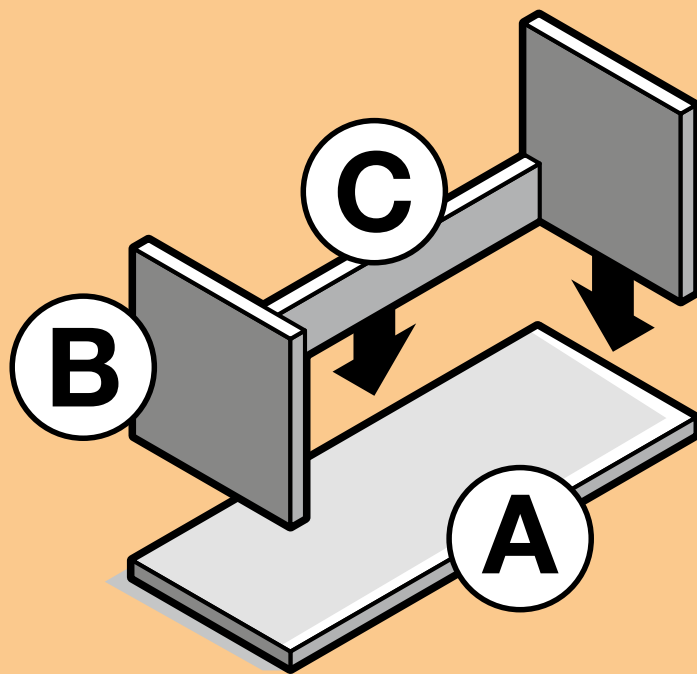

Vintage panelen Plank Mercurius

Voorbeeld

Plank Mercurius Zaaglijst en paneelindeling

Item	Aantal	Materiaal	Lengte x breedte
A	1x	Vintage paneel 18 mm	300 x 195 mm
B	2x	Vintage paneel 18 mm	200 x 193 mm
C	1x	Vintage paneel 18 mm	460 x 60 mm

Aan te schaffen 1x Vintage paneel 2200 x 400 x 18 mm voor 3 planken Mercurius