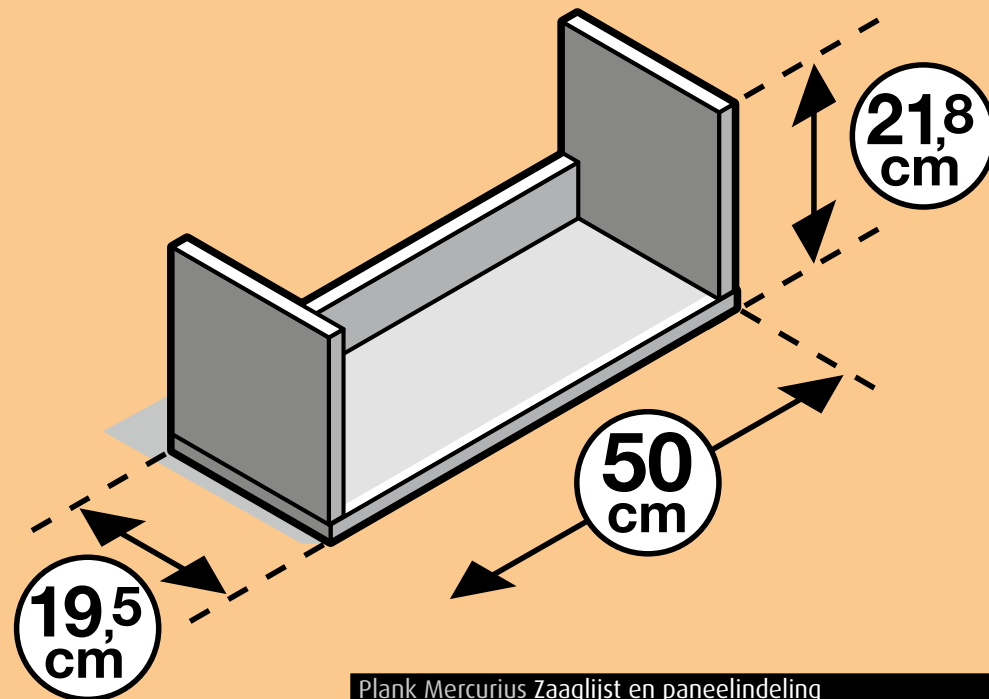

Vintage panelen Plank Mercurius

Voorbeeld

Plank Mercurius Zaaglijst en paneelindeling

Item	Aantal	Materiaal	Lengte x breedte
A	1x	Vintage paneel 18 mm	300 x 195 mm
B	2x	Vintage paneel 18 mm	200 x 193 mm
C	1x	Vintage paneel 18 mm	460 x 60 mm

Aan te schaffen 1x Vintage paneel 2200 x 400 x 18 mm voor 3 planken Mercurius