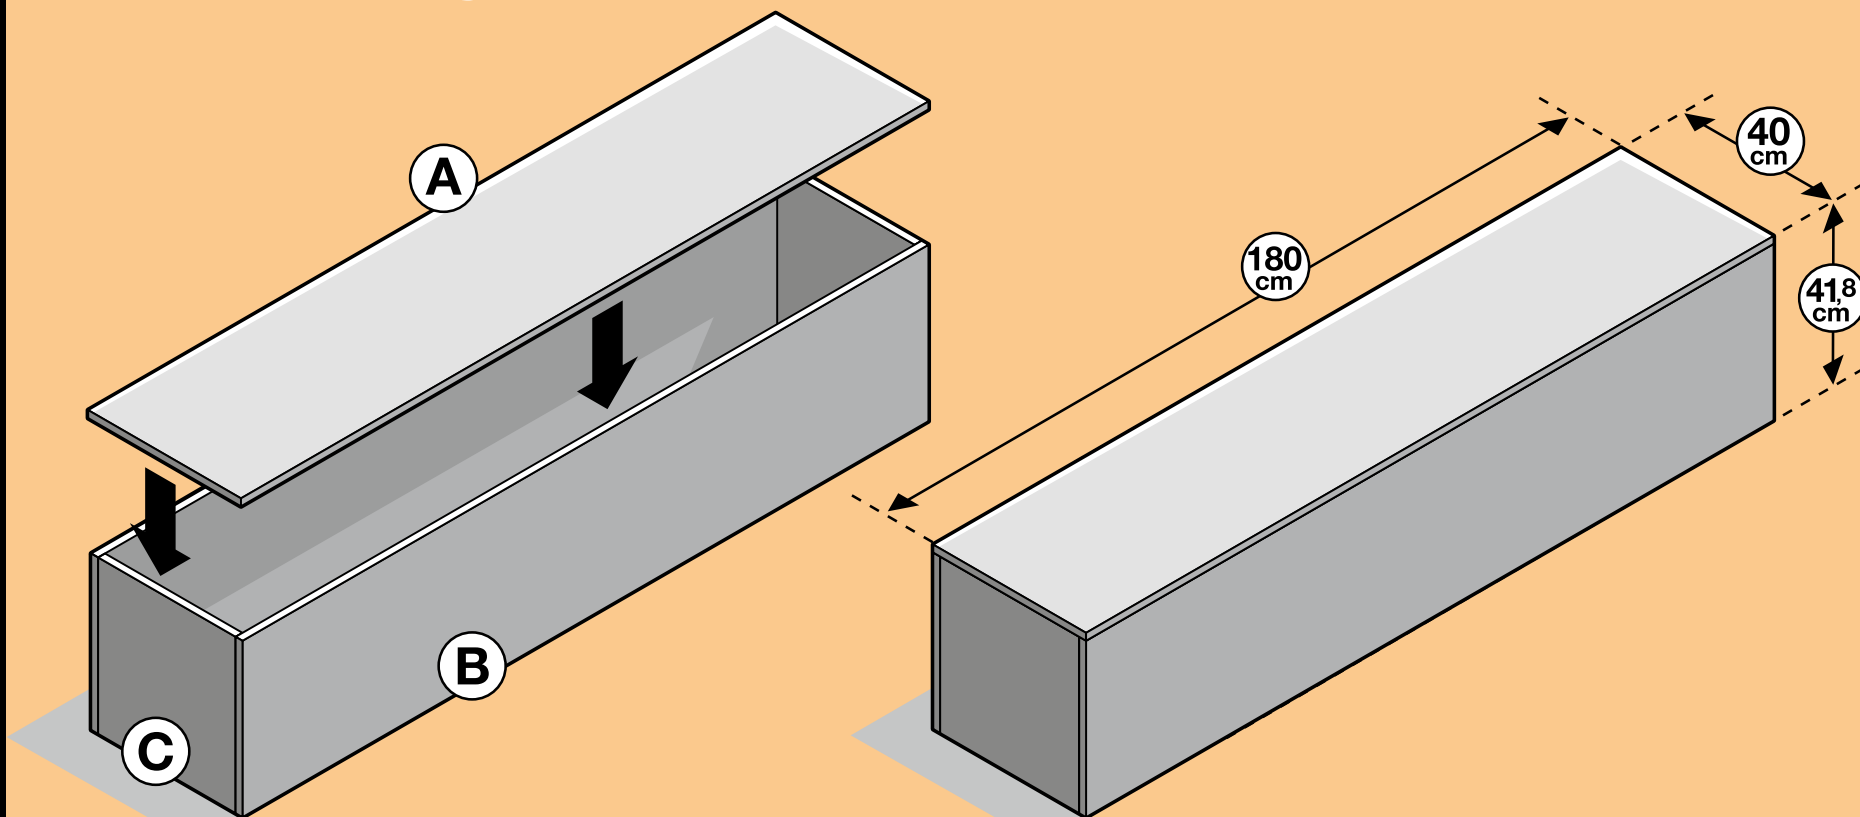

Vintage panelen Tafel Jupiter

Werktekening

Tafel Jupiter Zaaglijst			
Item	Aantal	Materiaal	Lengte x breedte
A	1x	Vintage paneel 18 mm	1800 x 400 mm
B	2x	Vintage paneel 18 mm	1796 x 400 mm
C	2x	Vintage paneel 18 mm	360 x 400 mm
Totaal	3x	Vintage paneel	2200 x 400 x 18 mm