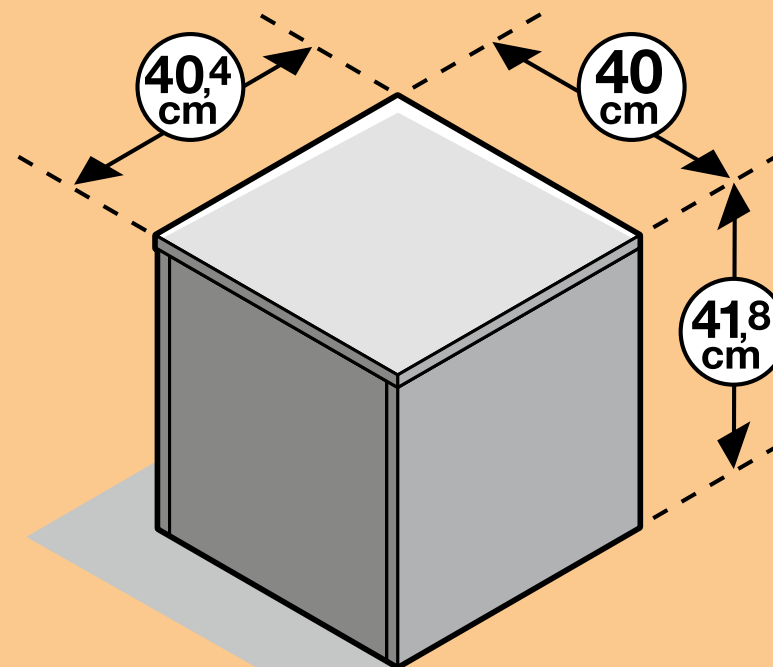

# Vintage panelen Tafel Mars

Voorbeeld

Tafel Mars Zaaglijst en paneelindeling					
Item	Aantal	Materiaal	Lengte x breedte		
A	1x	Vintage paneel 18 mm	404 x 400 mm		
B	2x	Vintage paneel 18 mm	400 x 400 mm		
C	2x	Vintage paneel 18 mm	360 x 400 mm		
<b>Aan te schaffen 1x Vintage paneel 2200 x 400 x 18 mm</b>					
A	B	B	C	C	