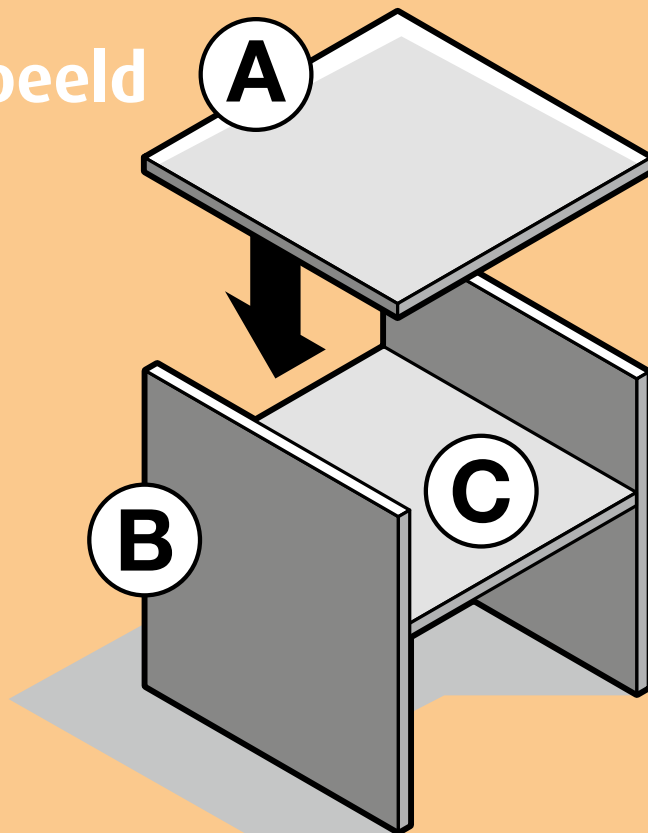

Vintage panelen Tafel Mercurius

Voorbeeld

| Tafel Mercurius Zaaglijst en paneelindeling | | | | |
|---|--------|----------------------|------------------|--|
| Item | Aantal | Materiaal | Lengte x breedte | |
| A | 1x | Vintage paneel 18 mm | 400 x 400 mm | |
| B | 2x | Vintage paneel 18 mm | 432 x 400 mm | |
| C | 1x | Vintage paneel 18 mm | 360 x 400 mm | |
| Aan te schaffen 1x Vintage paneel 2200 x 400 x 18 mm | | | | |
| A | B | B | C | |