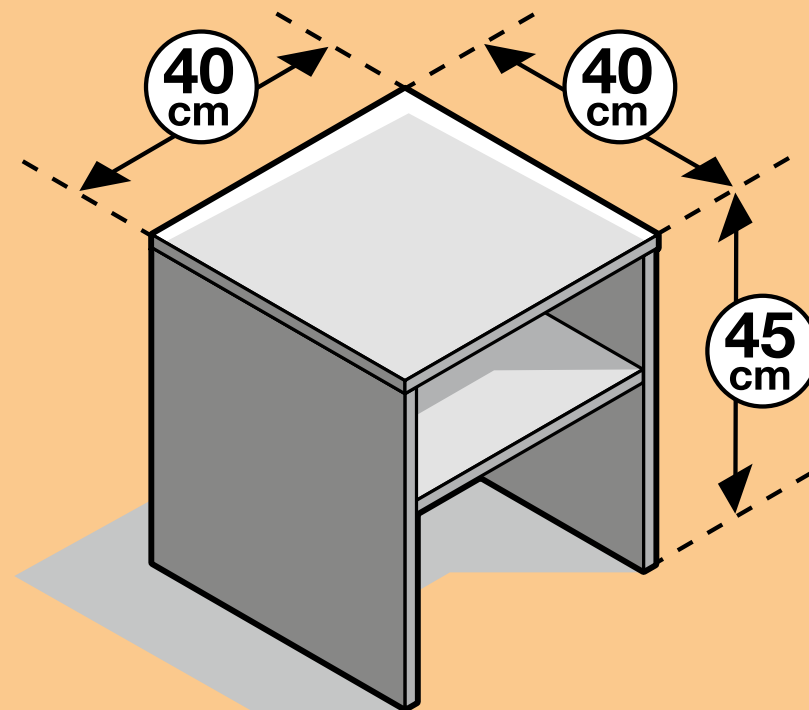

Vintage panelen Tafel Mercurius

Voorbeeld

| Tafel Mercurius Zaaglijst en paneelindeling | | | | |
|---|--------|----------------------|------------------|--|
| Item | Aantal | Materiaal | Lengte x breedte | |
| A | 1x | Vintage paneel 18 mm | 400 x 400 mm | |
| B | 2x | Vintage paneel 18 mm | 432 x 400 mm | |
| C | 1x | Vintage paneel 18 mm | 360 x 400 mm | |
| Aan te schaffen 1x Vintage paneel 2200 x 400 x 18 mm | | | | |
| A | B | B | C | |