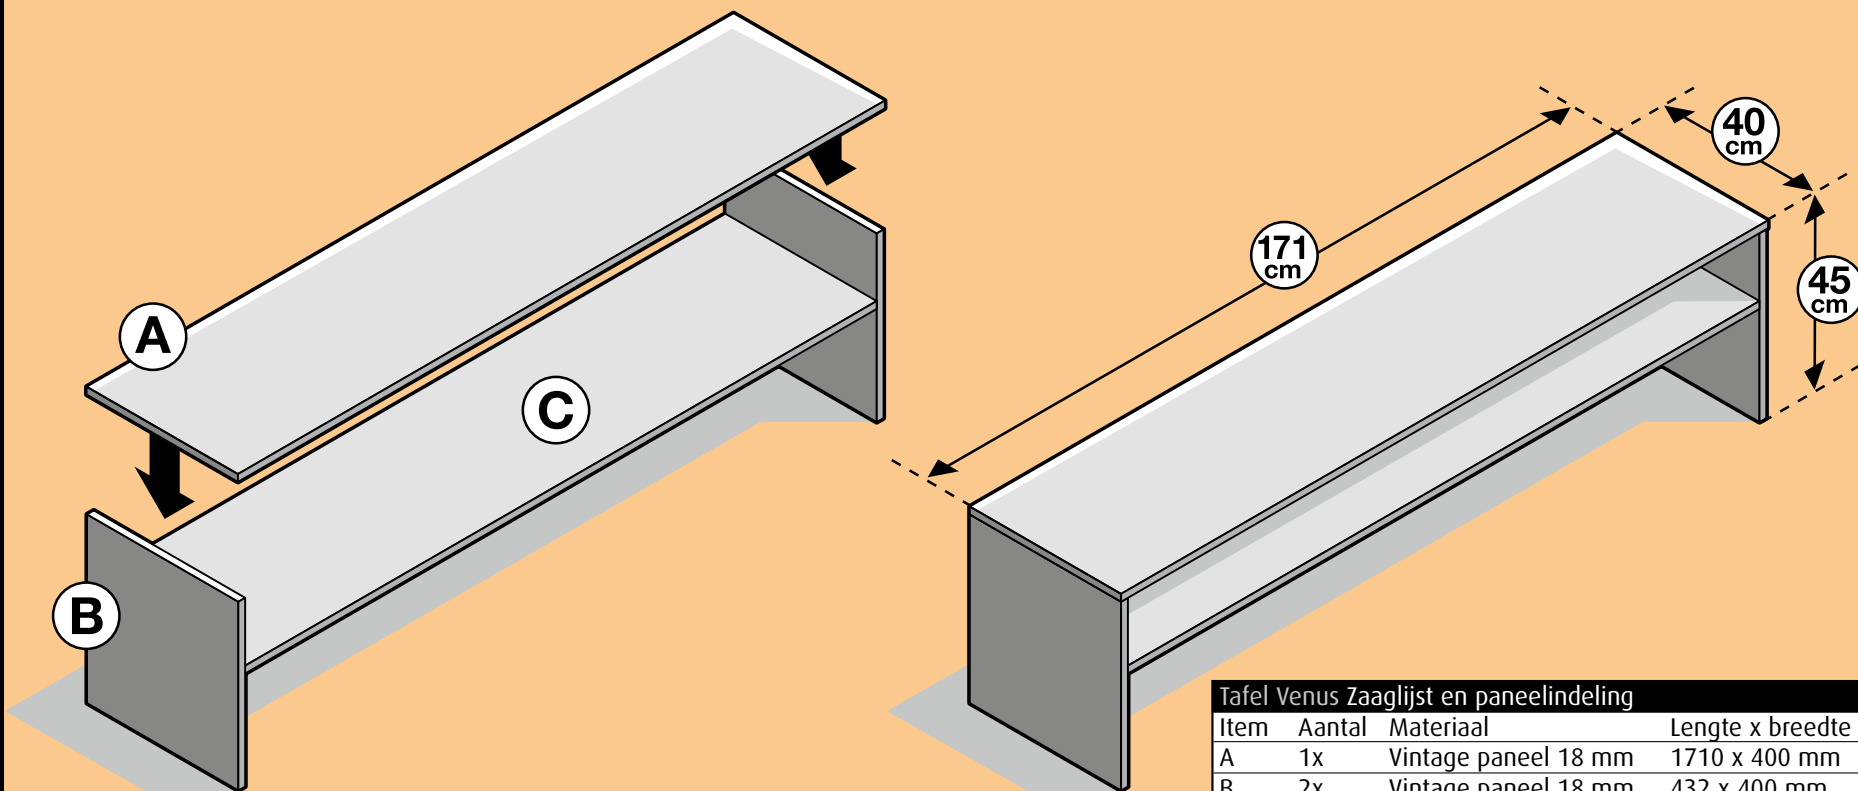

Vintage panelen Tafel Venus

Voorbeeld

Tafel Venus Zaaglijst en paneelindeling			
Item	Aantal	Materiaal	Lengte x breedte
A	1x	Vintage paneel 18 mm	1710 x 400 mm
B	2x	Vintage paneel 18 mm	432 x 400 mm
C	1x	Vintage paneel 18 mm	1670 x 400 mm

Aan te schaffen 2x Vintage paneel 2200 x 400 x 18 mm

A	B	
C	B	