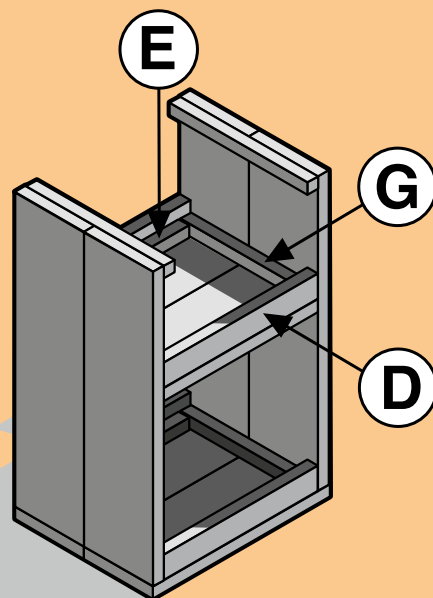

# Steigerhout - Kruk

Voorbeeld

Kruk Boodschappenlijst			
Aantal	Materiaal	Afmeting	Lengte
2x	Steigerhout	30 x 195 mm	2500 mm
1x	Verbindingslat breed	30 x 62 mm	2500 mm
1x	Verbindingslat smal	30 x 30 mm	2500 mm
1 doos	Zelfborende schroef	5 x 50 mm	100 st

Kruk Onderdelenlijst			
ItemAantal	Materiaal	Afmeting	Lengte
A 2x	Steigerhout	30 x 195 mm	386 mm
B 2x	Steigerhout	30 x 195 mm	450 mm
C 4x	Steigerhout	30 x 195 mm	770 mm
D 4x	Verbindingslat breed	30 x 62 mm	386 mm
E 4x	Verbindingslat smal	30 x 30 mm	320 mm
G 4x	Verbindingslat smal	30 x 30 mm	325 mm
H 2x	Verbindingslat smal	30 x 30 mm	390 mm
± 50x	Zelfborende schroef	5 x 50 mm	