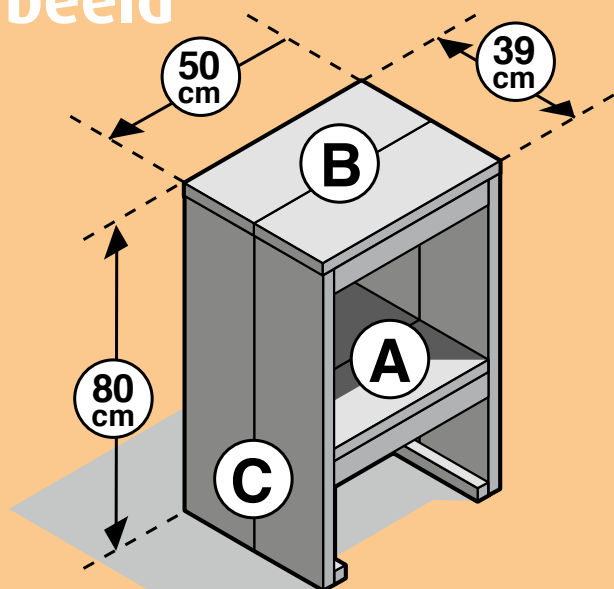

# Steigerhout - Kruk

Voorbeeld

Kruk Boodschappenlijst			
Aantal	Materiaal	Afmeting	Lengte
2x	Steigerhout	30 x 195 mm	2500 mm
1x	Verbindingslat breed	30 x 62 mm	2500 mm
1x	Verbindingslat smal	30 x 30 mm	2500 mm
1 doos	Zelfborende schroef	5 x 50 mm	100 st

Kruk Onderdelenlijst			
ItemAantal	Materiaal	Afmeting	Lengte
A 2x	Steigerhout	30 x 195 mm	386 mm
B 2x	Steigerhout	30 x 195 mm	450 mm
C 4x	Steigerhout	30 x 195 mm	770 mm
D 4x	Verbindingslat breed	30 x 62 mm	386 mm
E 4x	Verbindingslat smal	30 x 30 mm	320 mm
G 4x	Verbindingslat smal	30 x 30 mm	325 mm
H 2x	Verbindingslat smal	30 x 30 mm	390 mm
± 50x	Zelfborende schroef	5 x 50 mm	